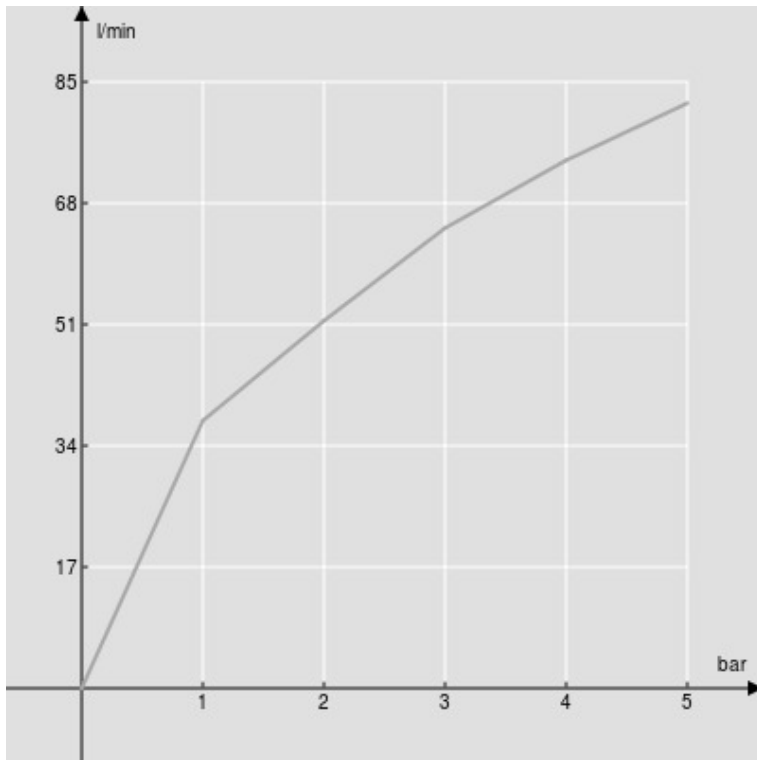

SPECIFICHE

Soffione a snodo

Ancient bronze

Dimensione \varnothing 200 mm

Getto pioggia

Imballo: 23 x 23 x 14 cm / 0,007406 m³ / 0,83 kg

DIAGRAMMA DI PORTATA: ACQUA CALDA/FREDDA

— Getto pioggia