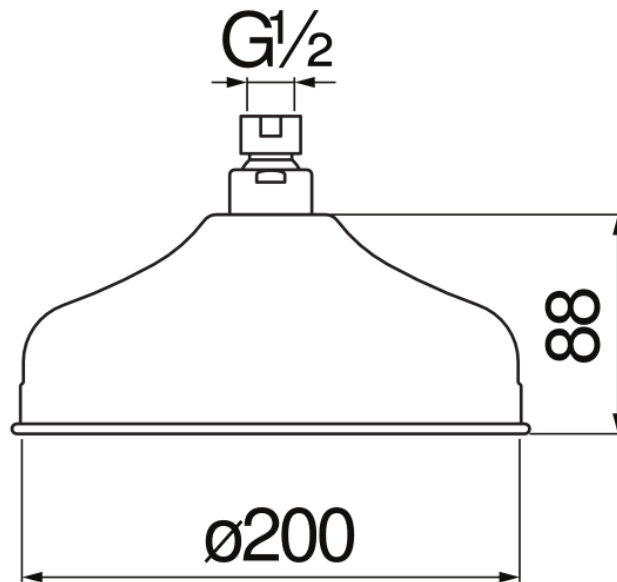

SPECIFICHE

Soffione a snodo

Ancient bronze

Dimensione \varnothing 200 mm

Getto pioggia

Imballo: 23 x 23 x 14 cm / 0,007406 m³ / 0,83 kg

DIAGRAMMA DI PORTATA: ACQUA CALDA/FREDDA

— Getto pioggia